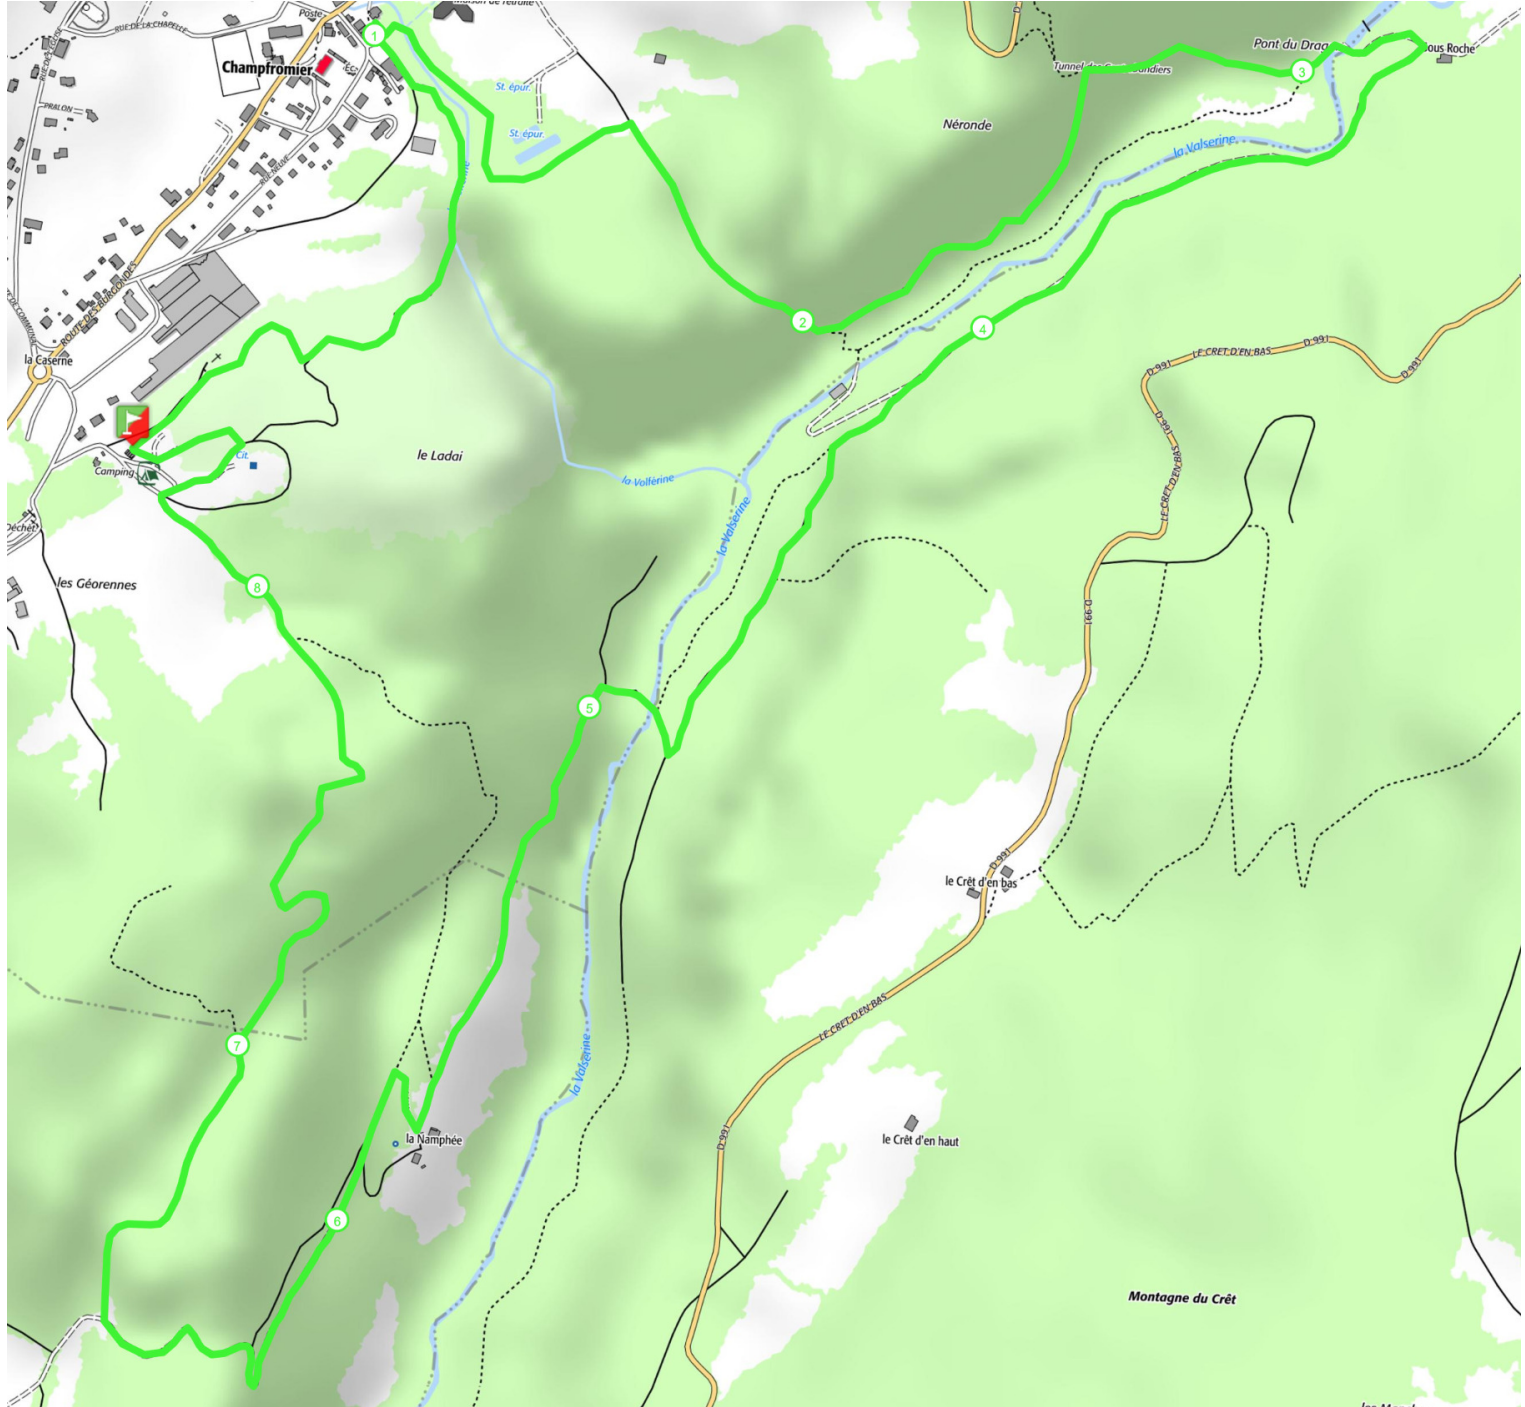

Retrouvez ce parcours sur votre mobile avec l'appli TrailConnect. Pour en savoir plus : <http://trailconnect.run>

<https://tracedetail.com> - ©IGN 2021. Utilisation et reproduction limitées à un usage privé.

 > 10%  > 20%  > 30%